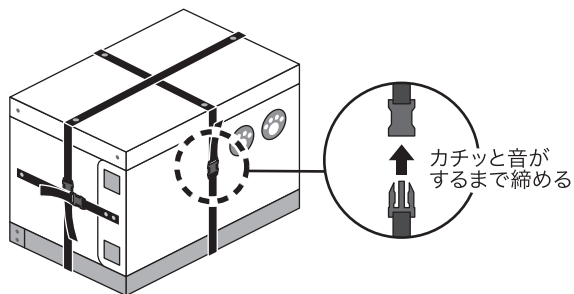

株式会社ヤマコー

🐾 組み立て方法

1 ワンタッチベルトを外し、ふたを外す

2 かべ板を取り出す

3 底板の溝にしっかりはめこむ

4 ふたを溝にしっかりはめこむ

5 ワンタッチベルトをしっかり締める

部品名

- ・ふた
- ・底板
- ・かべ板
- ・ワンタッチベルト
- ・マジックテープ

🐾 収納時

幅の狭い方の下側についているワンタッチベルトだけを残し、他は全てはこの中に入れる。残したベルトで固定する

この商品についてお気づきの点がございましたら、お手数ですが下記までご連絡ください。

詳細はホームページでご確認ください。
製品の仕様・内容は予告なしに一部変更することがあります。

ホームページ <https://nekotobi.com/>