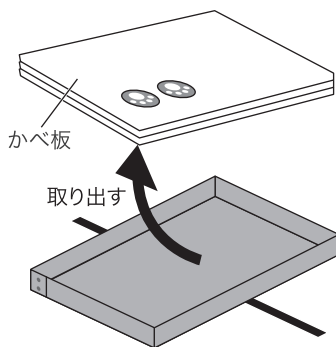

保管上の注意

- 50℃以上の高温下での使用、保管は強度が落ちる可能性があります
- 長期保管(1年～数年以上)によるマジックテープなどの粘着材は弱くなる可能性があります
- 底板とふたが同じサイズのため、折り畳み時に荷重がかかると広がる可能性があります
- 上に保管の際は平面に置き、物を載せたりして荷重がかからないようにしてください
- また上記理由から、車の中での長期保管や屋外の保管等は避けてください
- 直射日光のあたるところに長時間置かないでください

株式会社ヤマコー

🐾 組み立て方法

1 ワンタッチベルトを外し、ふたを外す

2 かべ板を取り出す

3 底板の溝にしっかりはめこむ

4 ふたを溝にしっかりはめこむ

5 ワンタッチベルトをしっかり締める

部品名

- ・ふた
- ・底板
- ・かべ板
- ・ワンタッチベルト
- ・マジックテープ

🐾 収納時

幅の狭い方の下側についているワンタッチベルトだけを残し、他は全てはこの中に入れる。残したベルトで固定する

この商品についてお気づきの点がございましたら、お手数ですが下記までご連絡ください。

詳細はホームページでご確認ください。
製品の仕様・内容は予告なしに一部変更することがあります。

ホームページ <https://nekotobi.com/>