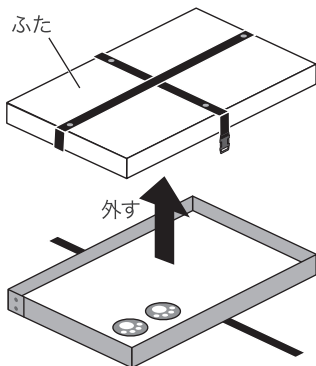

株式会社ヤマコー

🐾 組み立て方法

1 ワンタッチベルトを外し、ふたを外す

2 かべ板を取り出す

3 底板の溝にしっかりはめこむ

4 ふたを溝にしっかりはめこむ

5 ワンタッチベルトをしっかり締める

部品名

- ・ふた
- ・底板
- ・かべ板
- ・ワンタッチベルト
- ・マジックテープ

🐾 収納時

幅の狭い方の下側についているワンタッチベルトだけを残し、他は全てはこの中に入れる。残したベルトで固定する

この商品についてお気づきの点がございましたら、お手数ですが下記までご連絡ください。

詳細はホームページでご確認ください。
製品の仕様・内容は予告なしに一部変更することがあります。

ホームページ <https://nekotobi.com/>