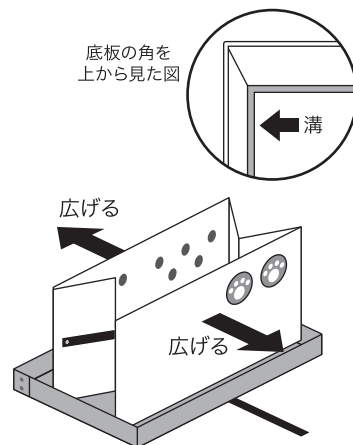

株式会社ヤマコー

🐾 組み立て方法

1 ワンタッチベルトを外し、ふたを外す

2 かべ板を取り出す

3 底板の溝にしっかりはめこむ

4 ふたを溝にしっかりはめこむ

5 ワンタッチベルトをしっかり締める

部品名

- ・ふた
- ・底板
- ・かべ板
- ・ワンタッチベルト
- ・マジックテープ

🐾 収納時

幅の狭い方の下側についているワンタッチベルトだけを残し、他は全てはこの中に入れる。残したベルトで固定する

この商品についてお気づきの点がございましたら、お手数ですが下記までご連絡ください。

詳細はホームページでご確認ください。
製品の仕様・内容は予告なしに一部変更することがあります。

ホームページ <https://nekotobi.com/>