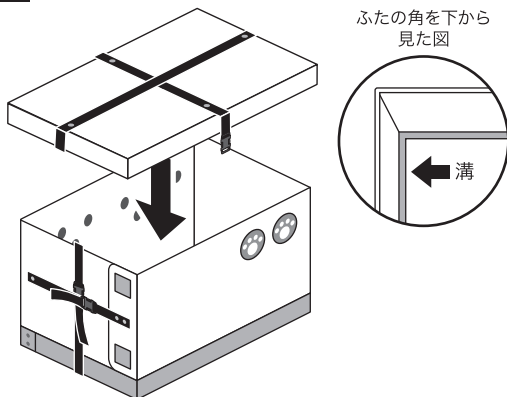

株式会社ヤマコー

🐾 組み立て方法

1 ワンタッチベルトを外し、ふたを外す

2 かべ板を取り出す

3 底板の溝にしっかりはめこむ

4 ふたを溝にしっかりはめこむ

5 ワンタッチベルトをしっかり締める

部品名

- ・ふた
- ・底板
- ・かべ板
- ・ワンタッチベルト
- ・マジックテープ

🐾 収納時

幅の狭い方の下側についているワンタッチベルトだけを残し、他は全てはこの中に入れる。残したベルトで固定する

この商品についてお気づきの点がございましたら、お手数ですが下記までご連絡ください。

詳細はホームページでご確認ください。
製品の仕様・内容は予告なしに一部変更することがあります。

ホームページ <https://nekotobi.com/>